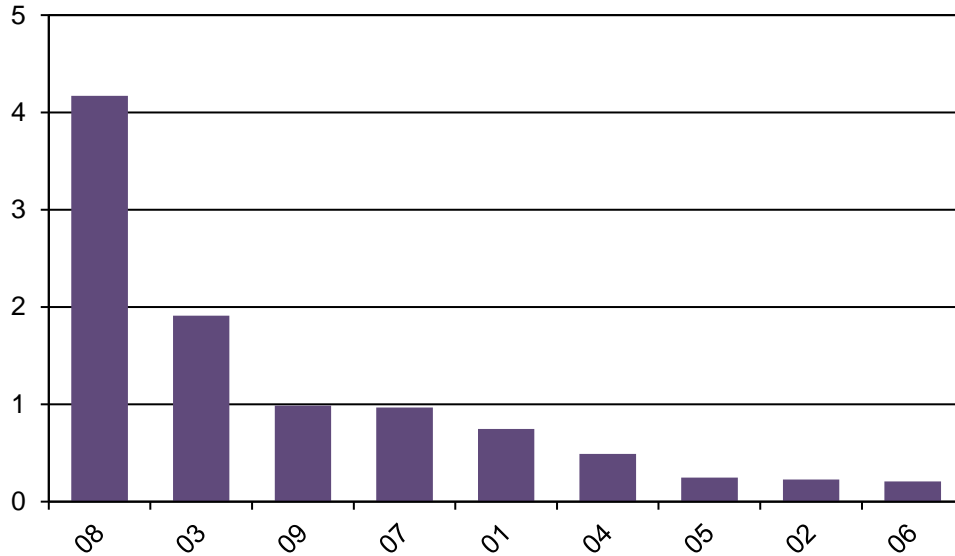

**CONSTRUCCIONES NUEVAS EN PROCESO EN EL DISTRITO DE
SAN MIGUELITO, POR ÁREA CONSTRUIDA, SEGÚN
CORREGIMIENTO: AÑO 2018 (P)**

Miles de m²

- | | | | |
|----|-----------------------|----|----------------------|
| 01 | Amelia Denis de Icaza | 06 | Arnulfo Arias Madrid |
| 02 | Belisario Porras | 07 | Belisario Frías |
| 03 | José Domingo Espinar | 08 | Omar Torrijos |
| 04 | Mateo Iturralde | 09 | Rufina Alfaro |
| 05 | Victoriano Lorenzo | | |

Corregimientos